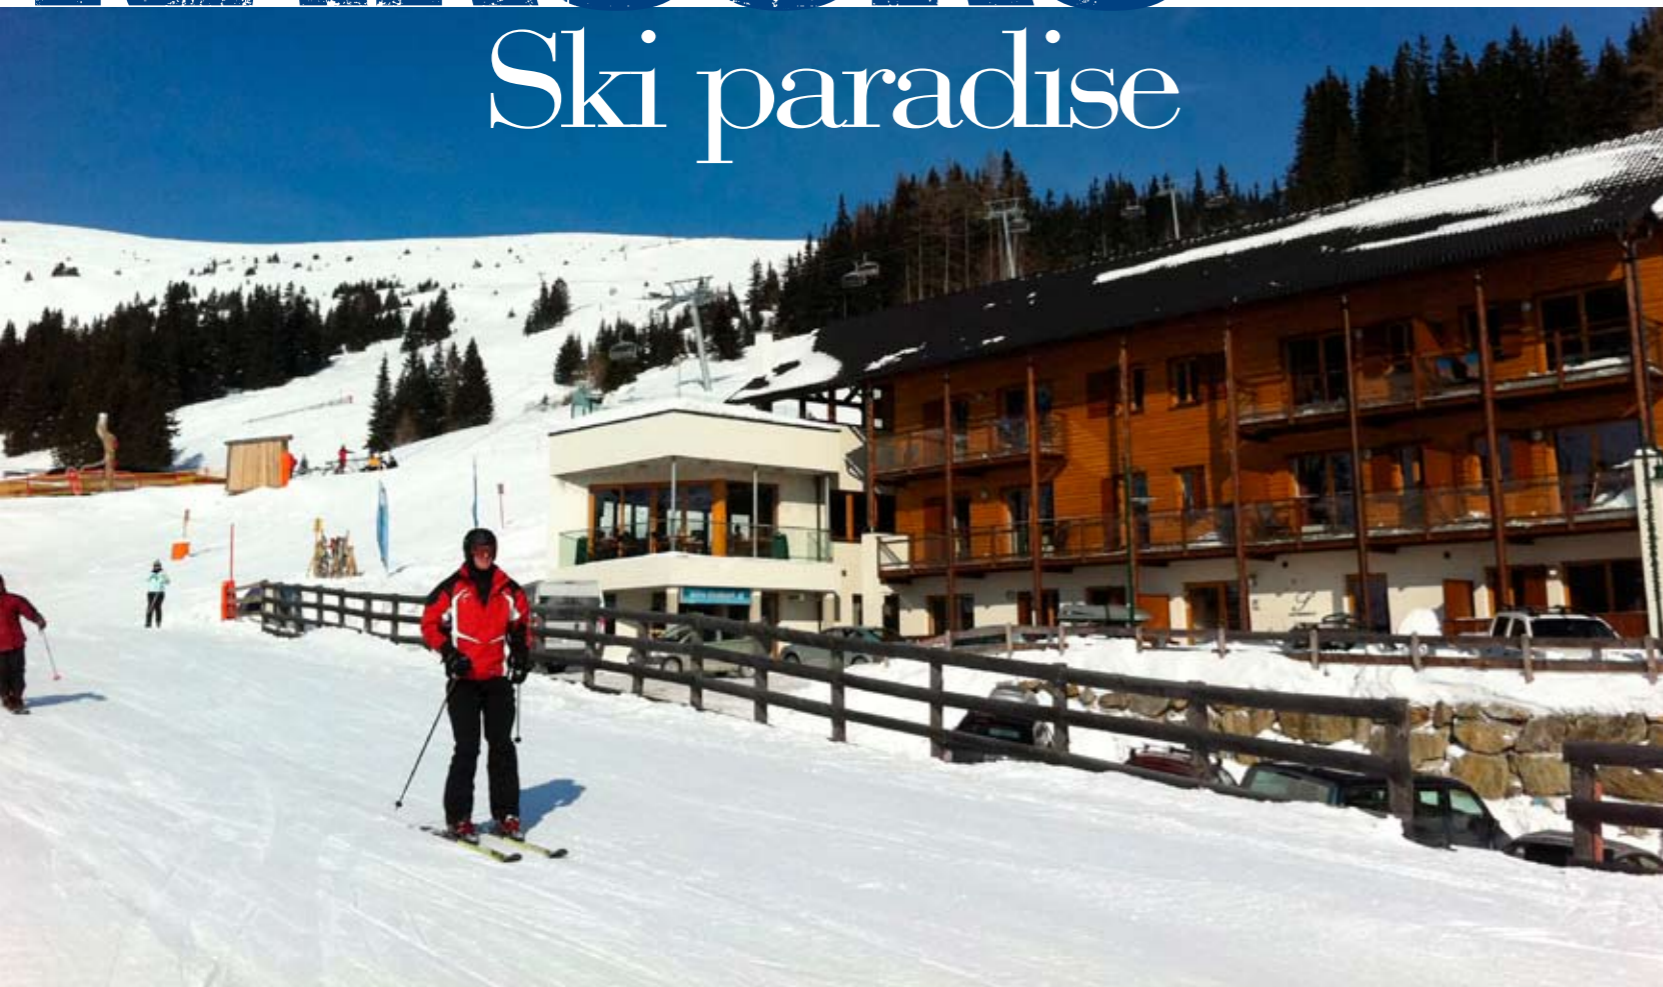

RAKÚSKO

Ski paradise